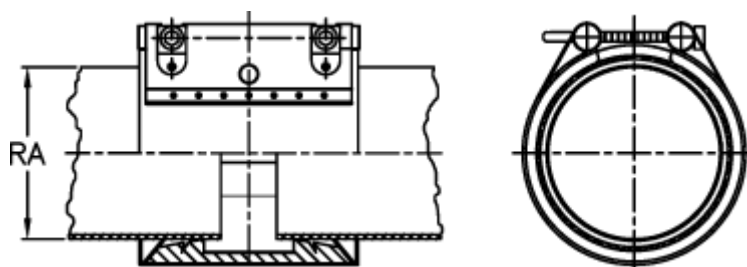

Varenummer: 025748600180  
Beskrivelse: Norma Connect rørkobling  
GRIP E W5 Ø=180,0 NBR, 10 bar

## Mål

---

Note = Kontakt os for yderligere informationer.

RA = 180